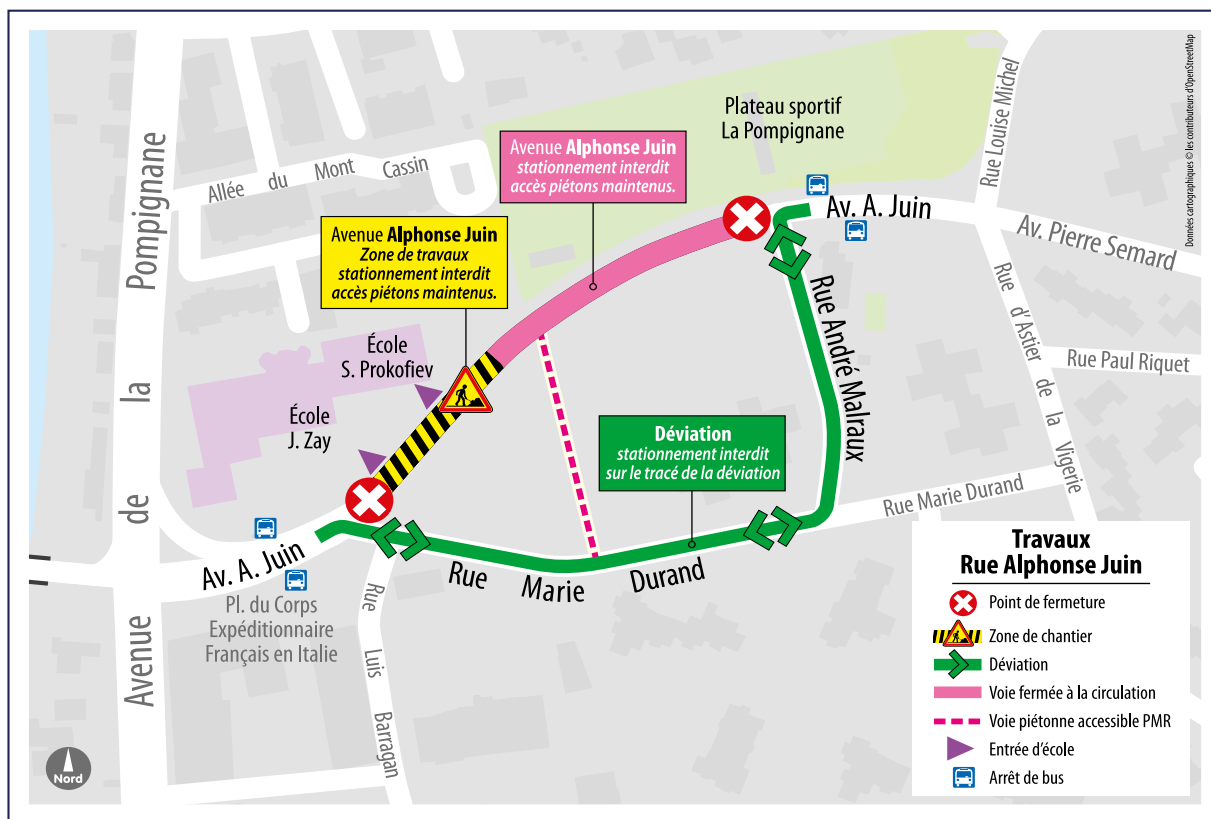

QUAND ?

Du 24 mars au 19 juillet 2025.

OÙ ?

Avenue Alphonse Juin, entre les rues Marie Durand et André Malraux.

POURQUOI ?

- Sécuriser les abords des écoles Jean Zay et Sergei Prokofiev dans le cadre du dispositif « Rue aux écoliers » .
- Améliorer le confort d'usage.
- Embellir l'espace public dans le cadre de la création d'une place publique au cœur du quartier de la Pompignane.

COMBIEN ?

Montant des travaux : 582 000 euros

PLAN DE DÉVIATION

COMMENT ?

Fermeture à la circulation de l'avenue Alphonse Juin entre le croisement des voies Marie Durand et Alphonse Juin jusqu'à la rue André Malraux.

Un itinéraire de contournement est mis en place :

- **Pour les véhicules, cycles et bus :** suivre la rue Marie Durand et André Malraux pour rejoindre l'avenue Alphonse Juin
- **Pour les piétons** par la création d'une voie accessible PMR reliant le trottoir de la rue Marie Durand au trottoir de l'avenue Alphonse Juin.

L'accès aux véhicules de service est maintenu. La voie fermée reste accessible aux piétons. Le stationnement est interdit sur la rue Marie Durand et sur la portion de l'avenue Alphonse Juin fermée à la circulation.